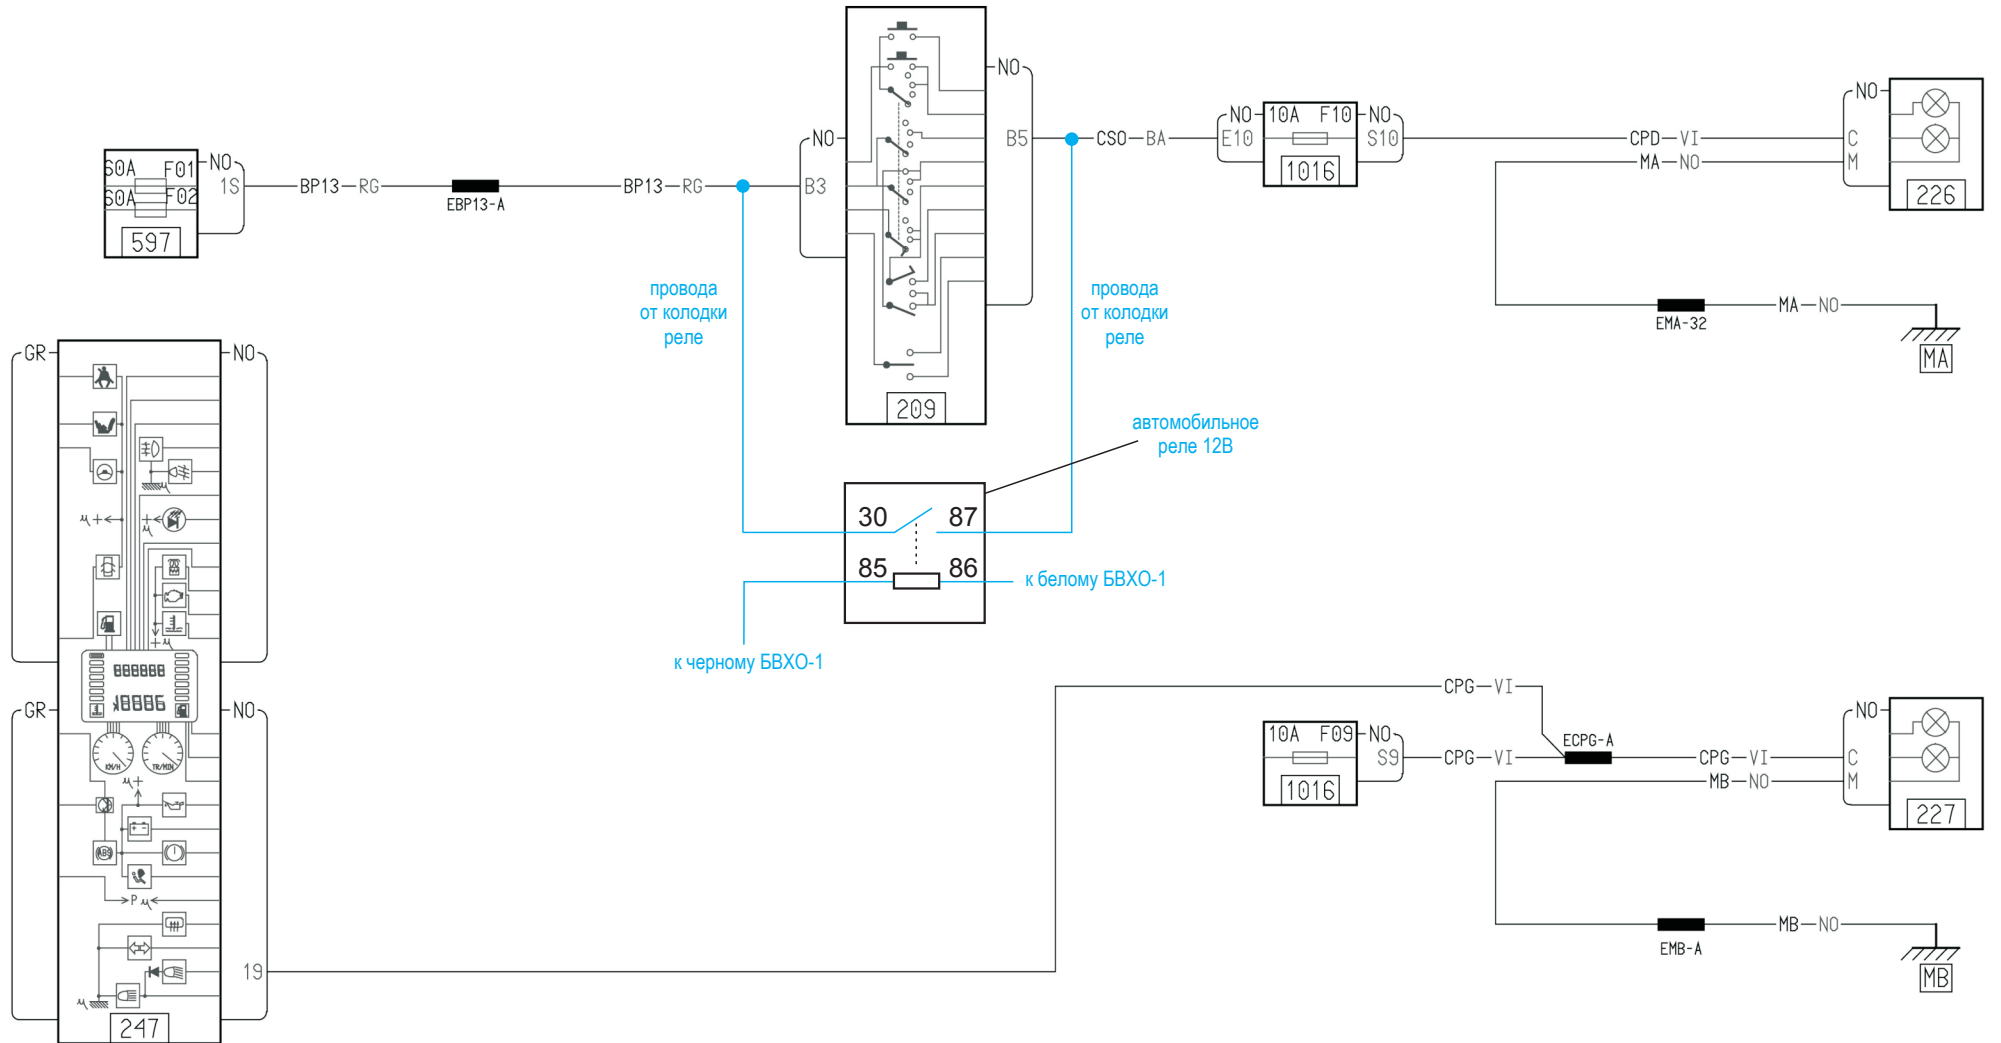

L90/LAVPH

X90
04

Подрулевой переключатель

Белый БВХО1

Вариант подключения к противотуманным фарам.