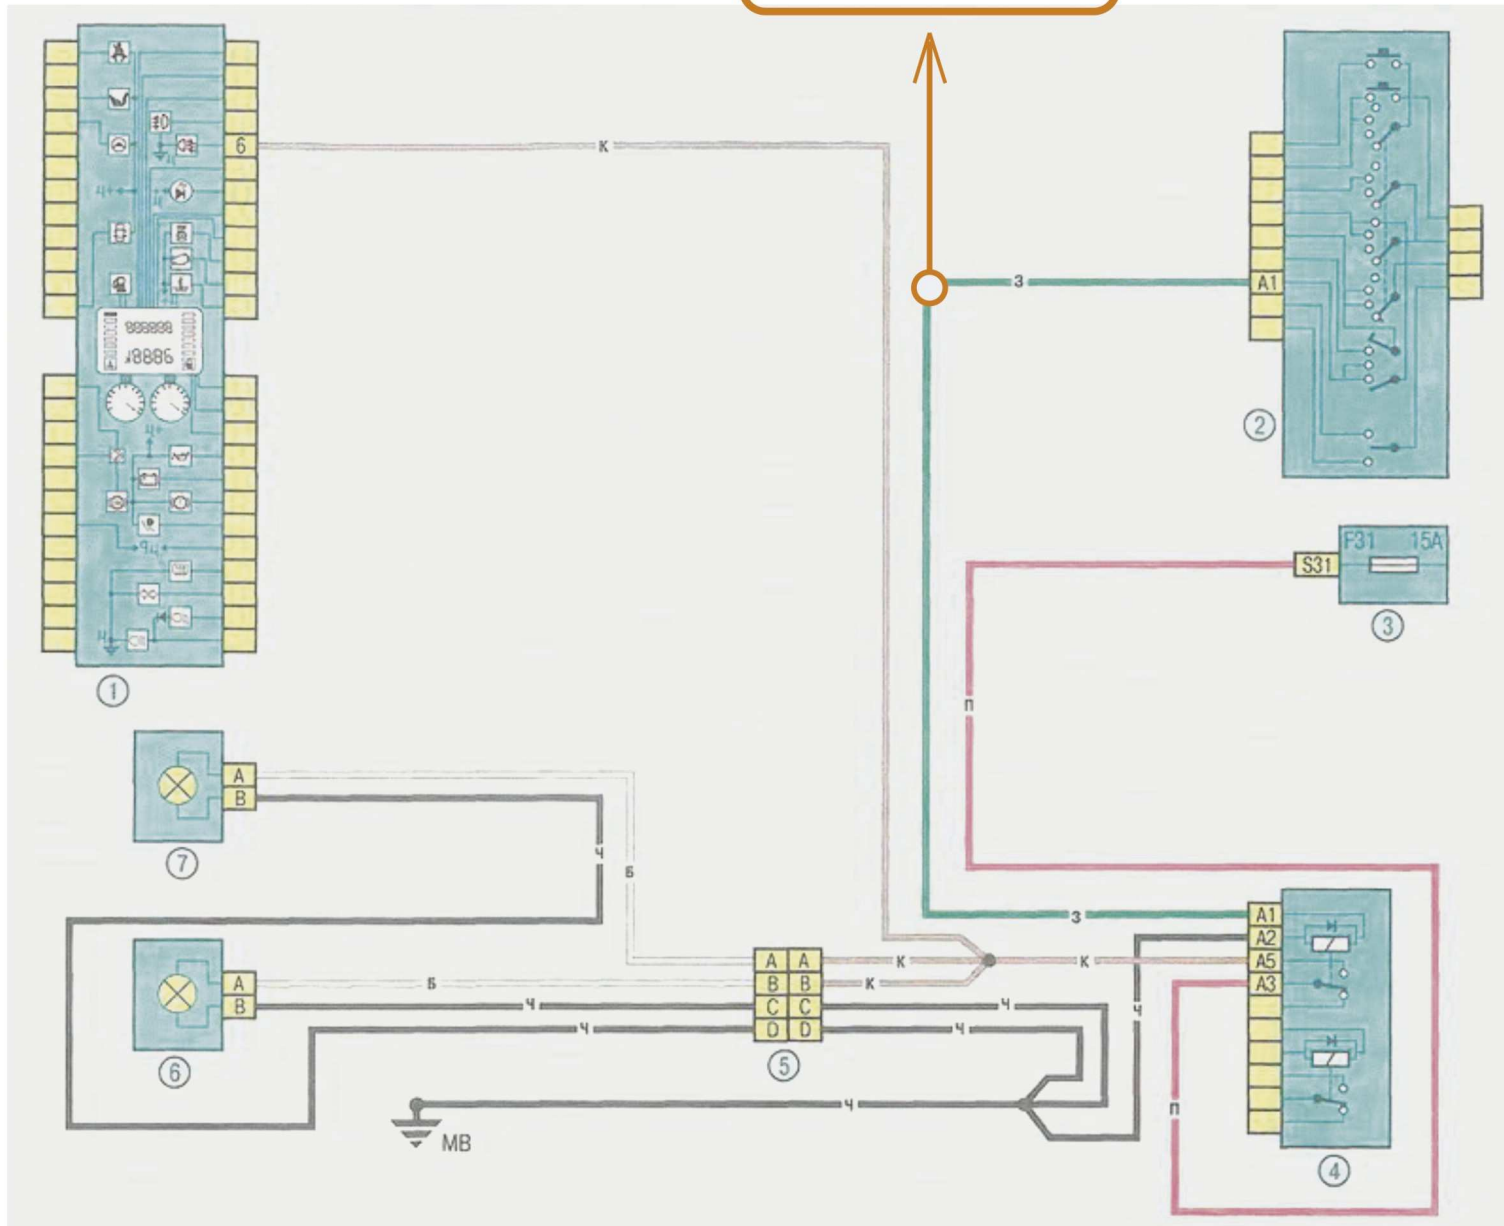

L90/LAVPH

X90
04

Подрулевой переключатель

Белый БВХО1

Вариант подключения к противотуманным фарам.