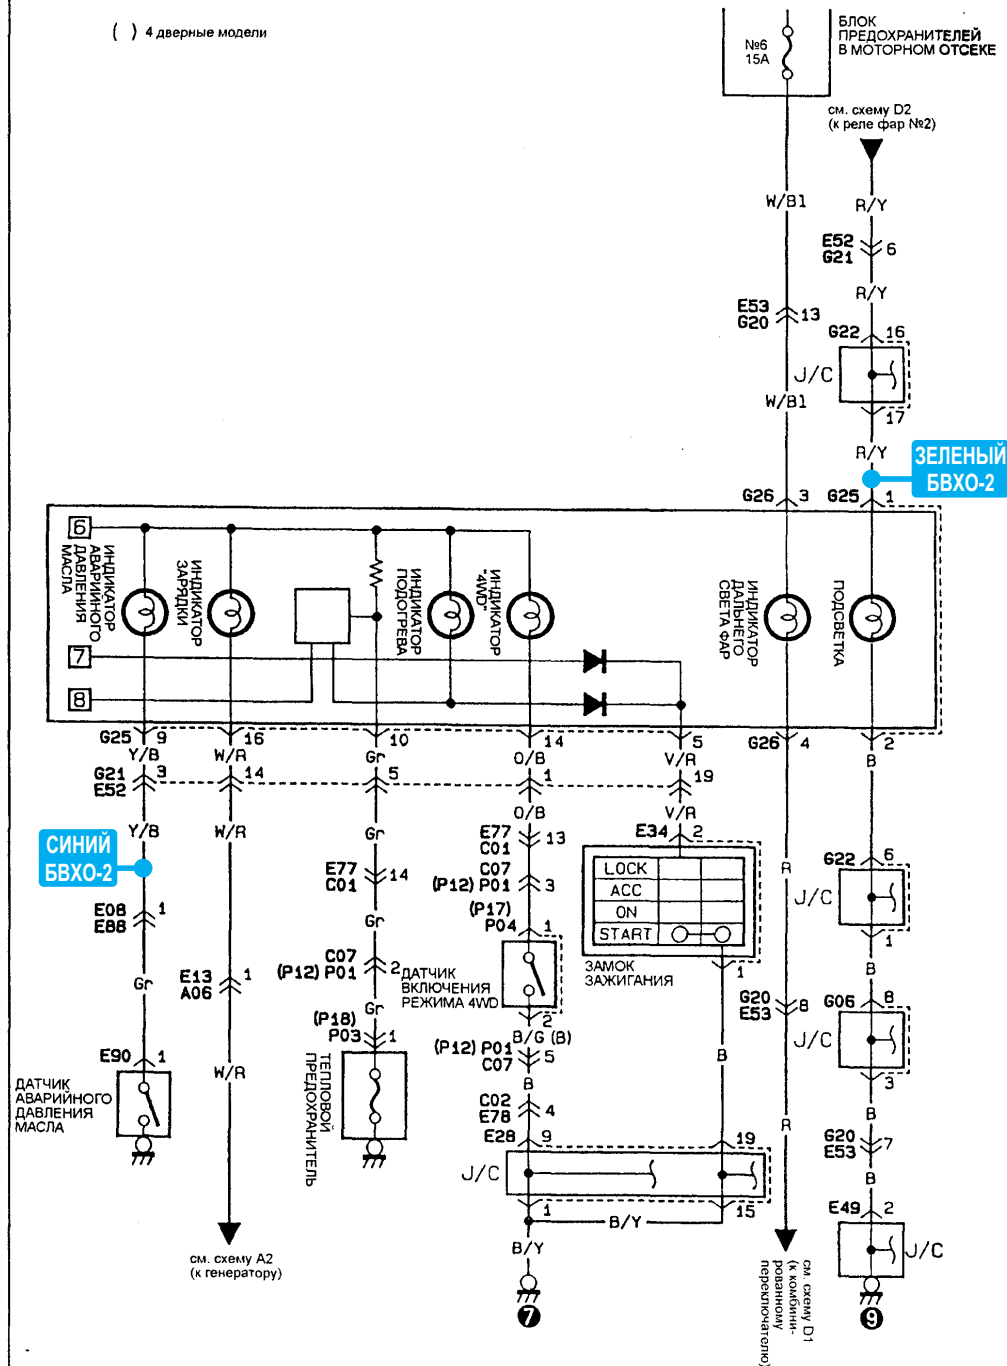

ФАРЫ (схема D1)

ЖЕЛТЫЙ БВХО-2
НЕ ПОДКЛЮЧАТЬ

КОМБИНАЦИЯ ПРИБОРОВ (2.0 V6) (схема С1) (Продолжение)

() 4 дверные модели

КОМБИНАЦИЯ ПРИБОРОВ (2.0 V6) (схема С1)