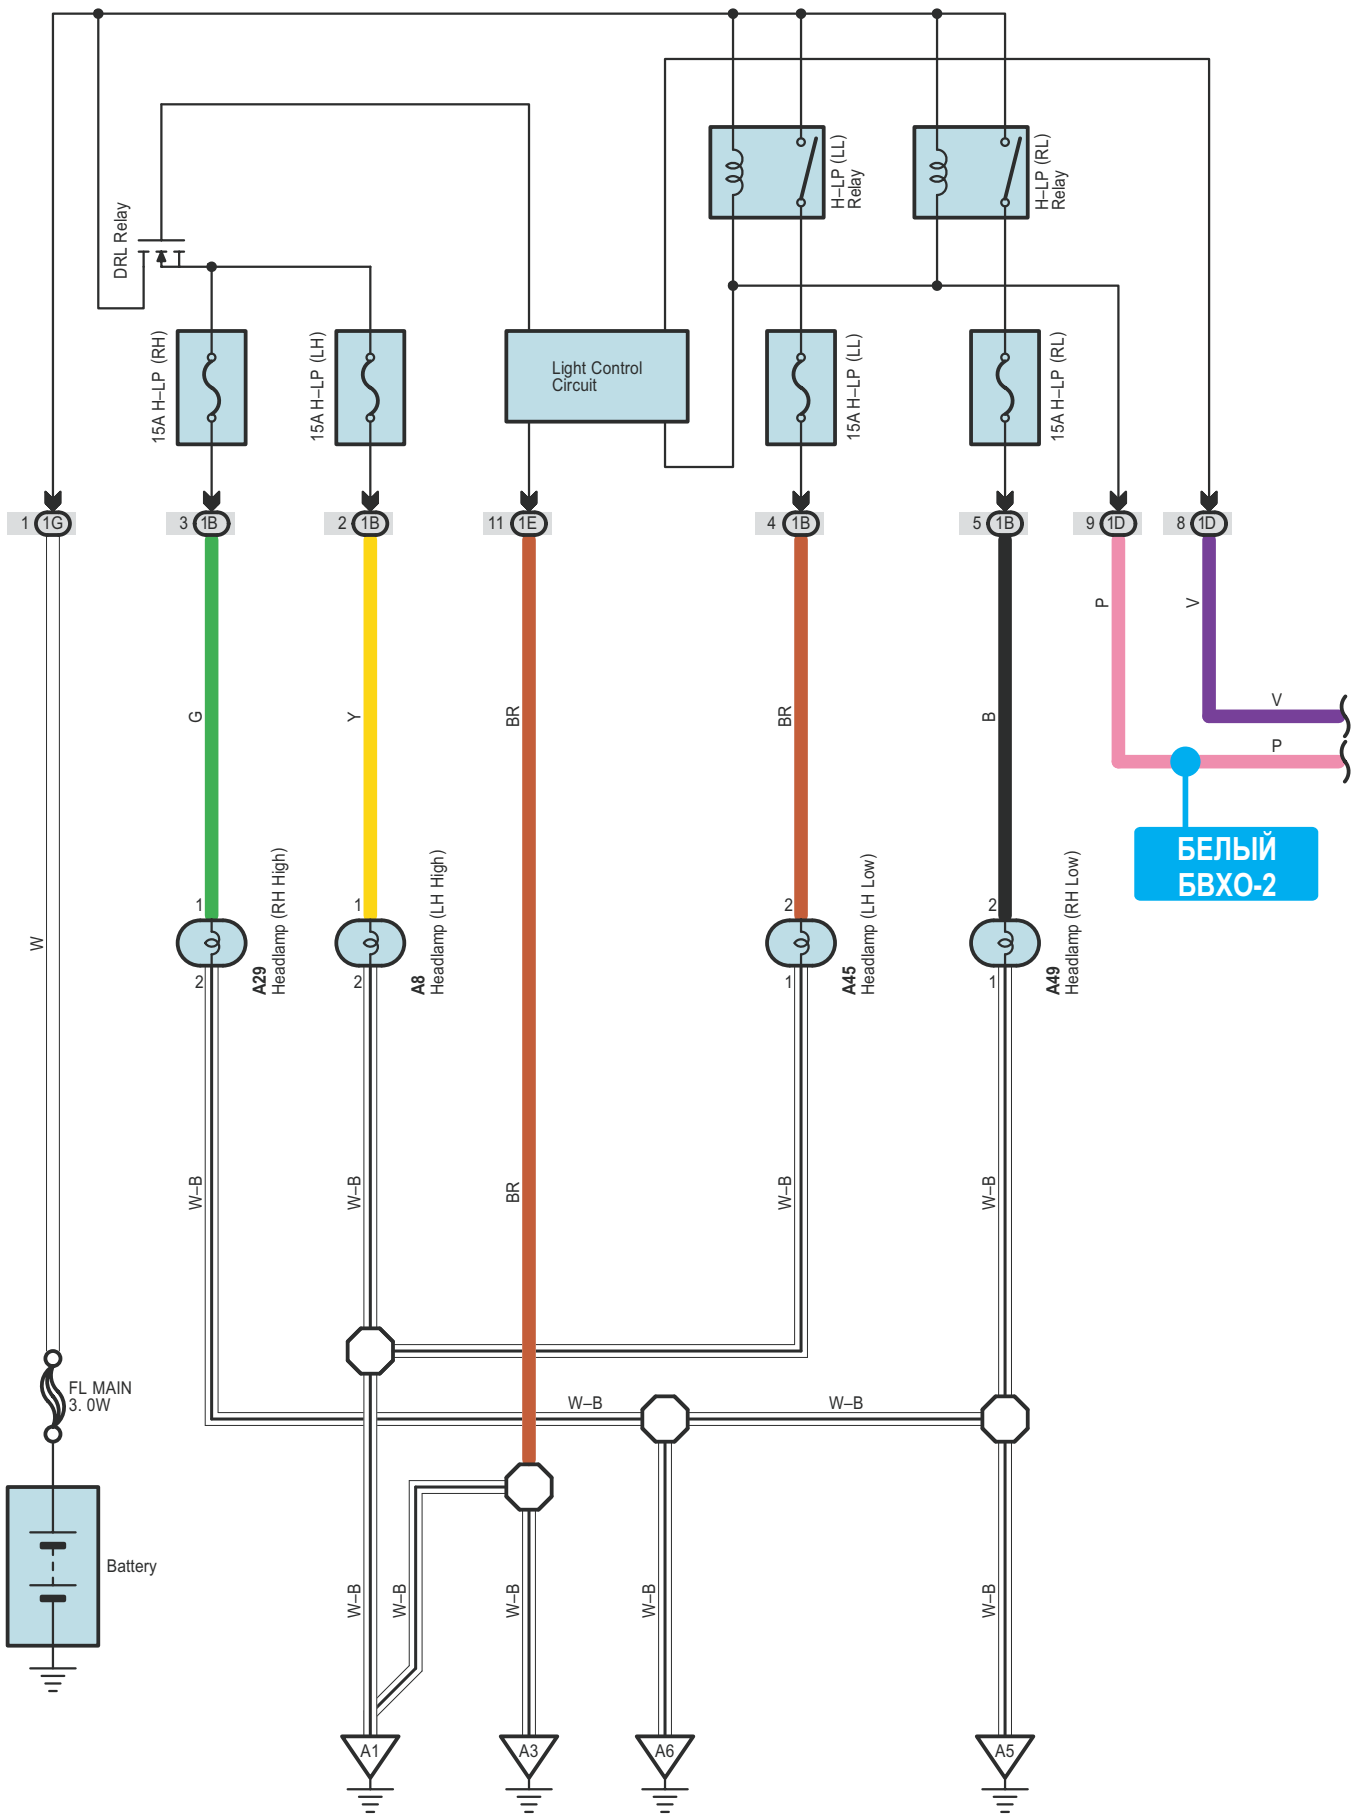

**ЖЕЛТЫЙ БВХО-2 НЕ ПОДКЛЮЧАТЬ!**

# Headlight

CAMRY (EM0250U)

# Combination Meter