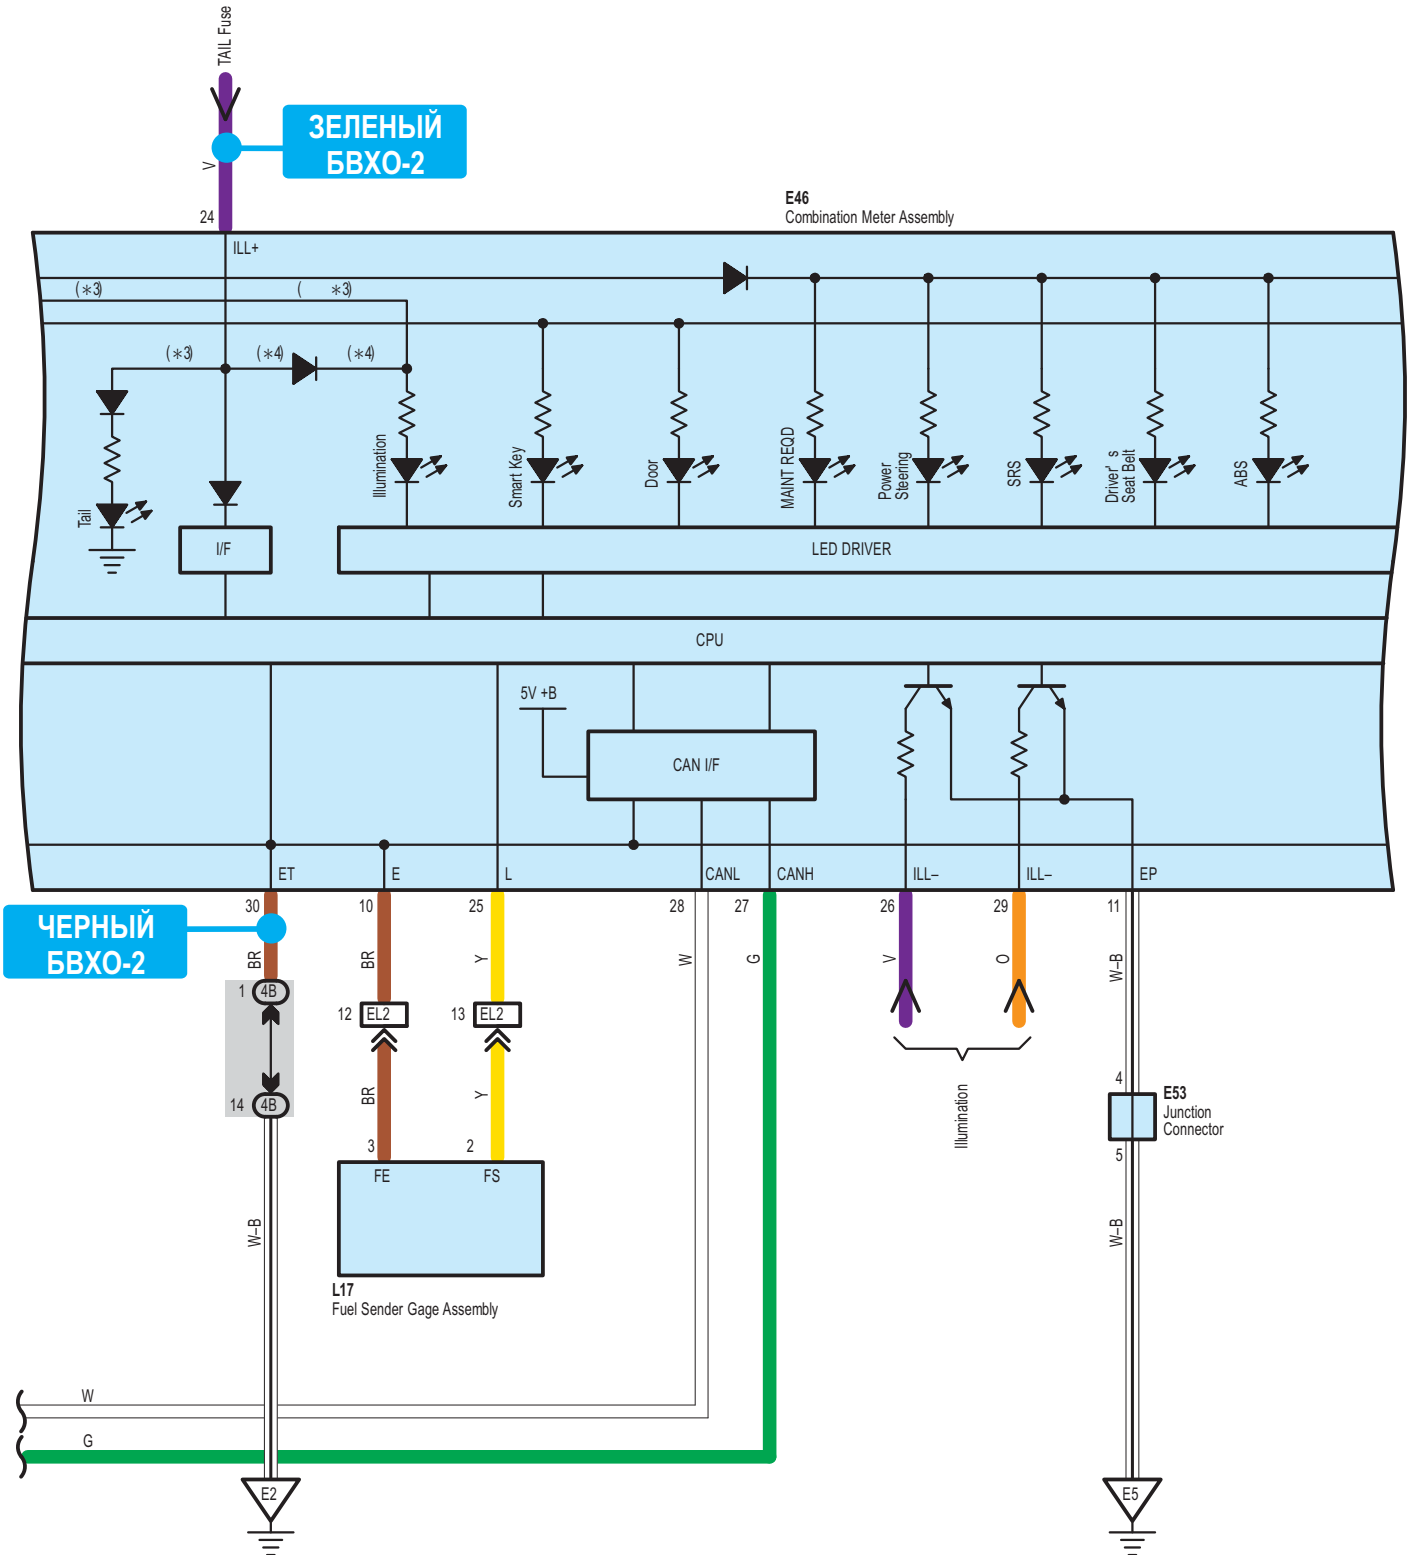

КОРИЧНЕВЫЙ
БВХО-2

*3 : Optitron Meter
 *4 : Except Optitron Meter

E46
Combination Meter Assembly

Front Fog Light <Except TMC Made>