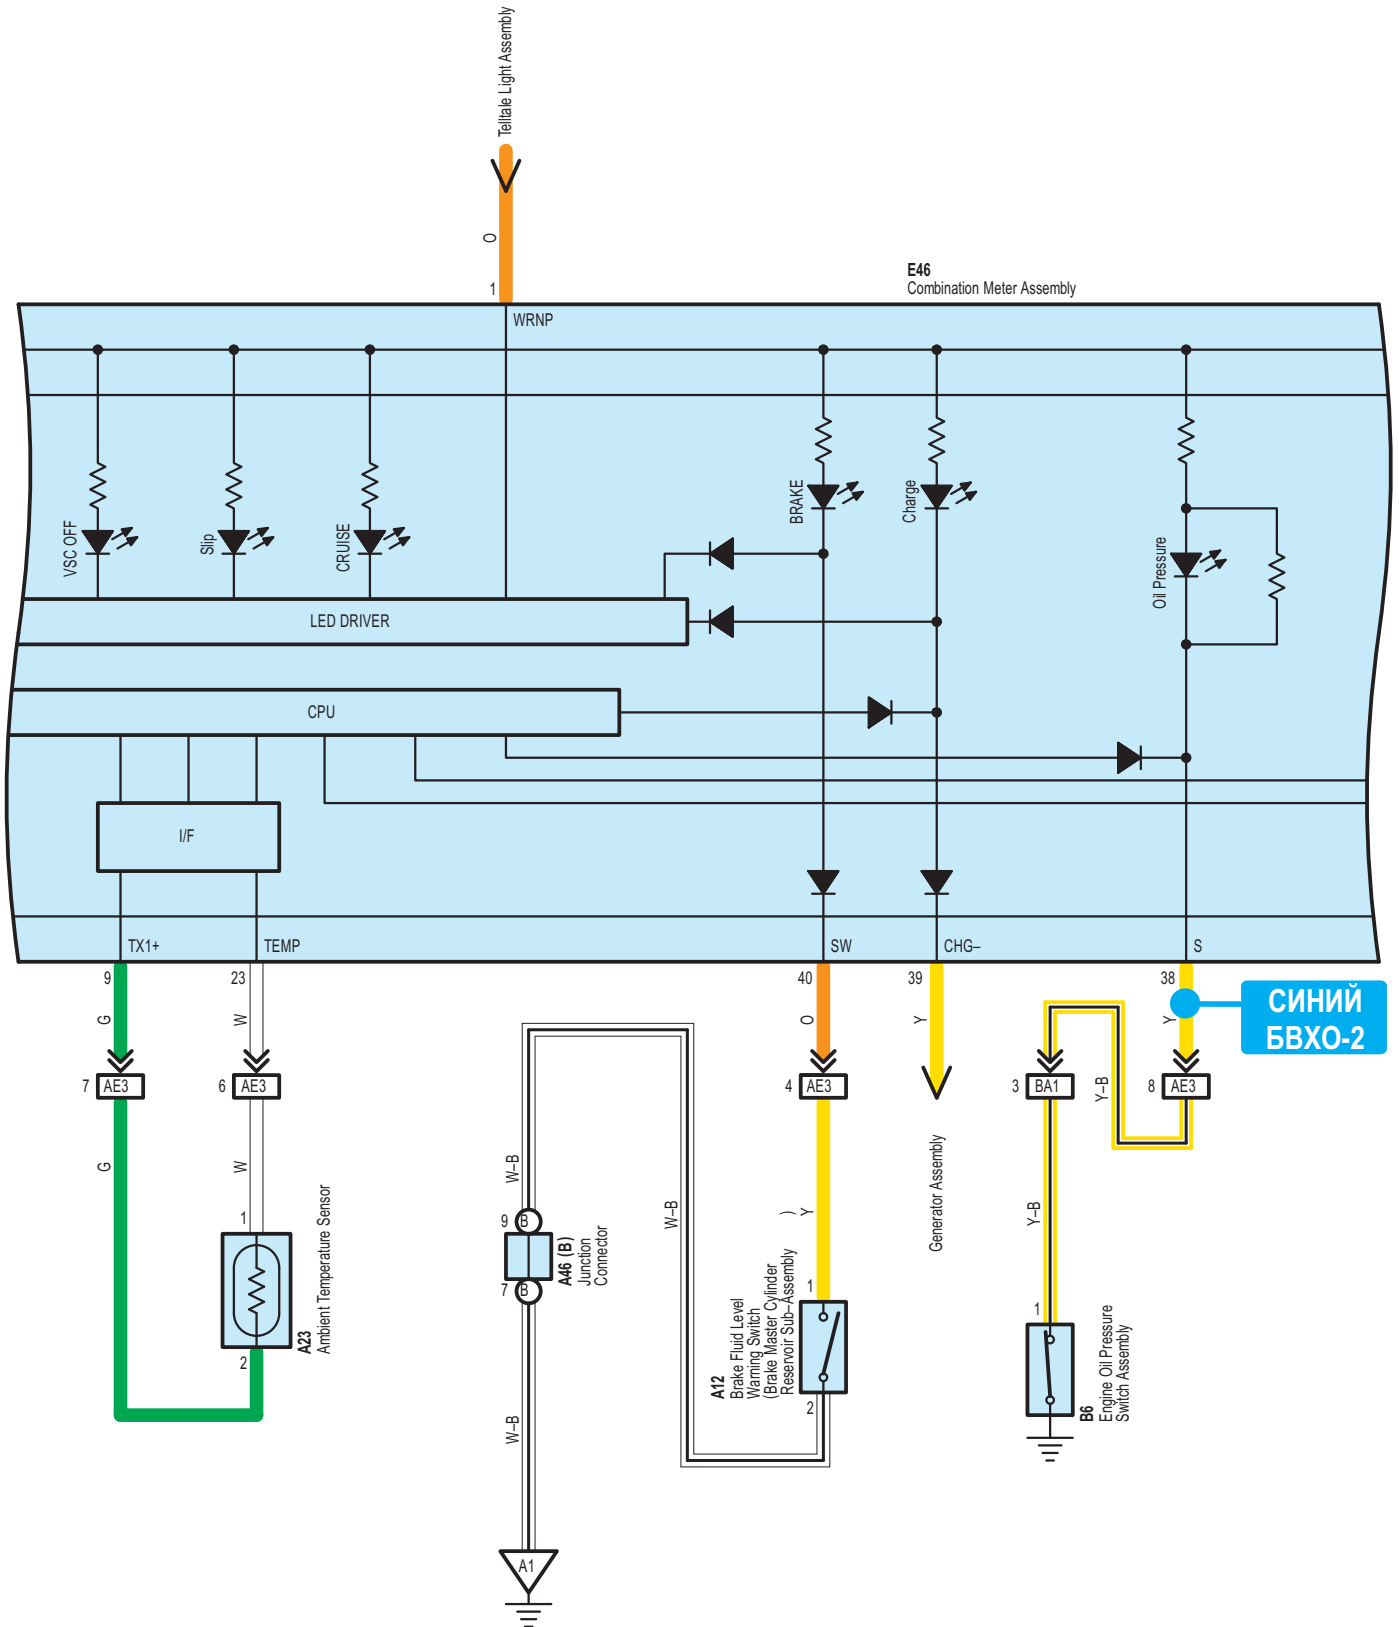

КОРИЧНЕВЫЙ
БВХО-2

*3 : Optitron Meter
 *4 : Except Optitron Meter

E46
Combination Meter Assembly

Front Fog Light <Except TMC Made>