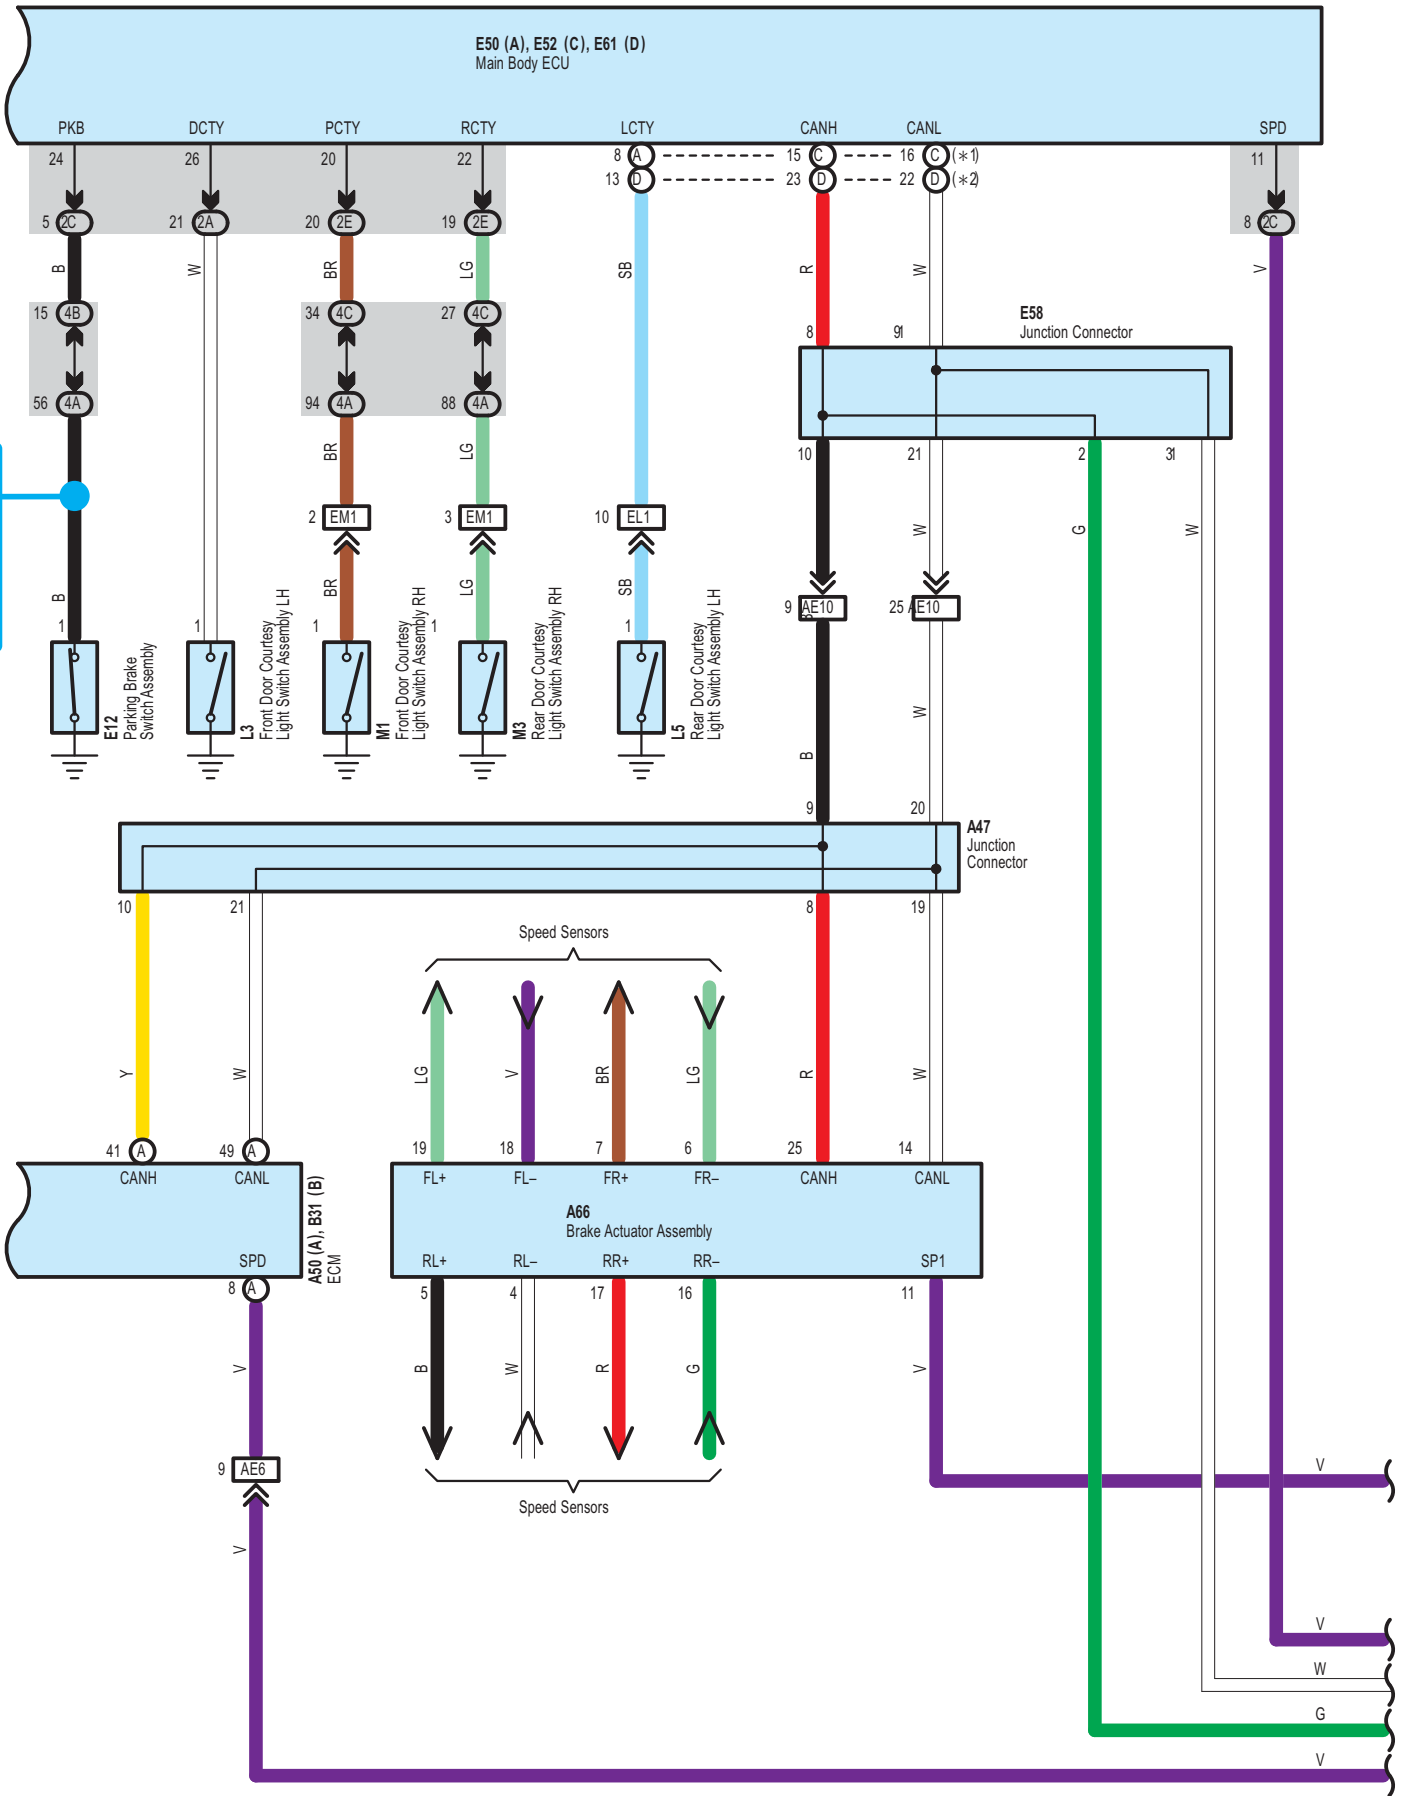

КОРИЧНЕВЫЙ
БВХО-2

*3 : Optitron Meter
 *4 : Except Optitron Meter

E46
Combination Meter Assembly

Front Fog Light <Except TMC Made>