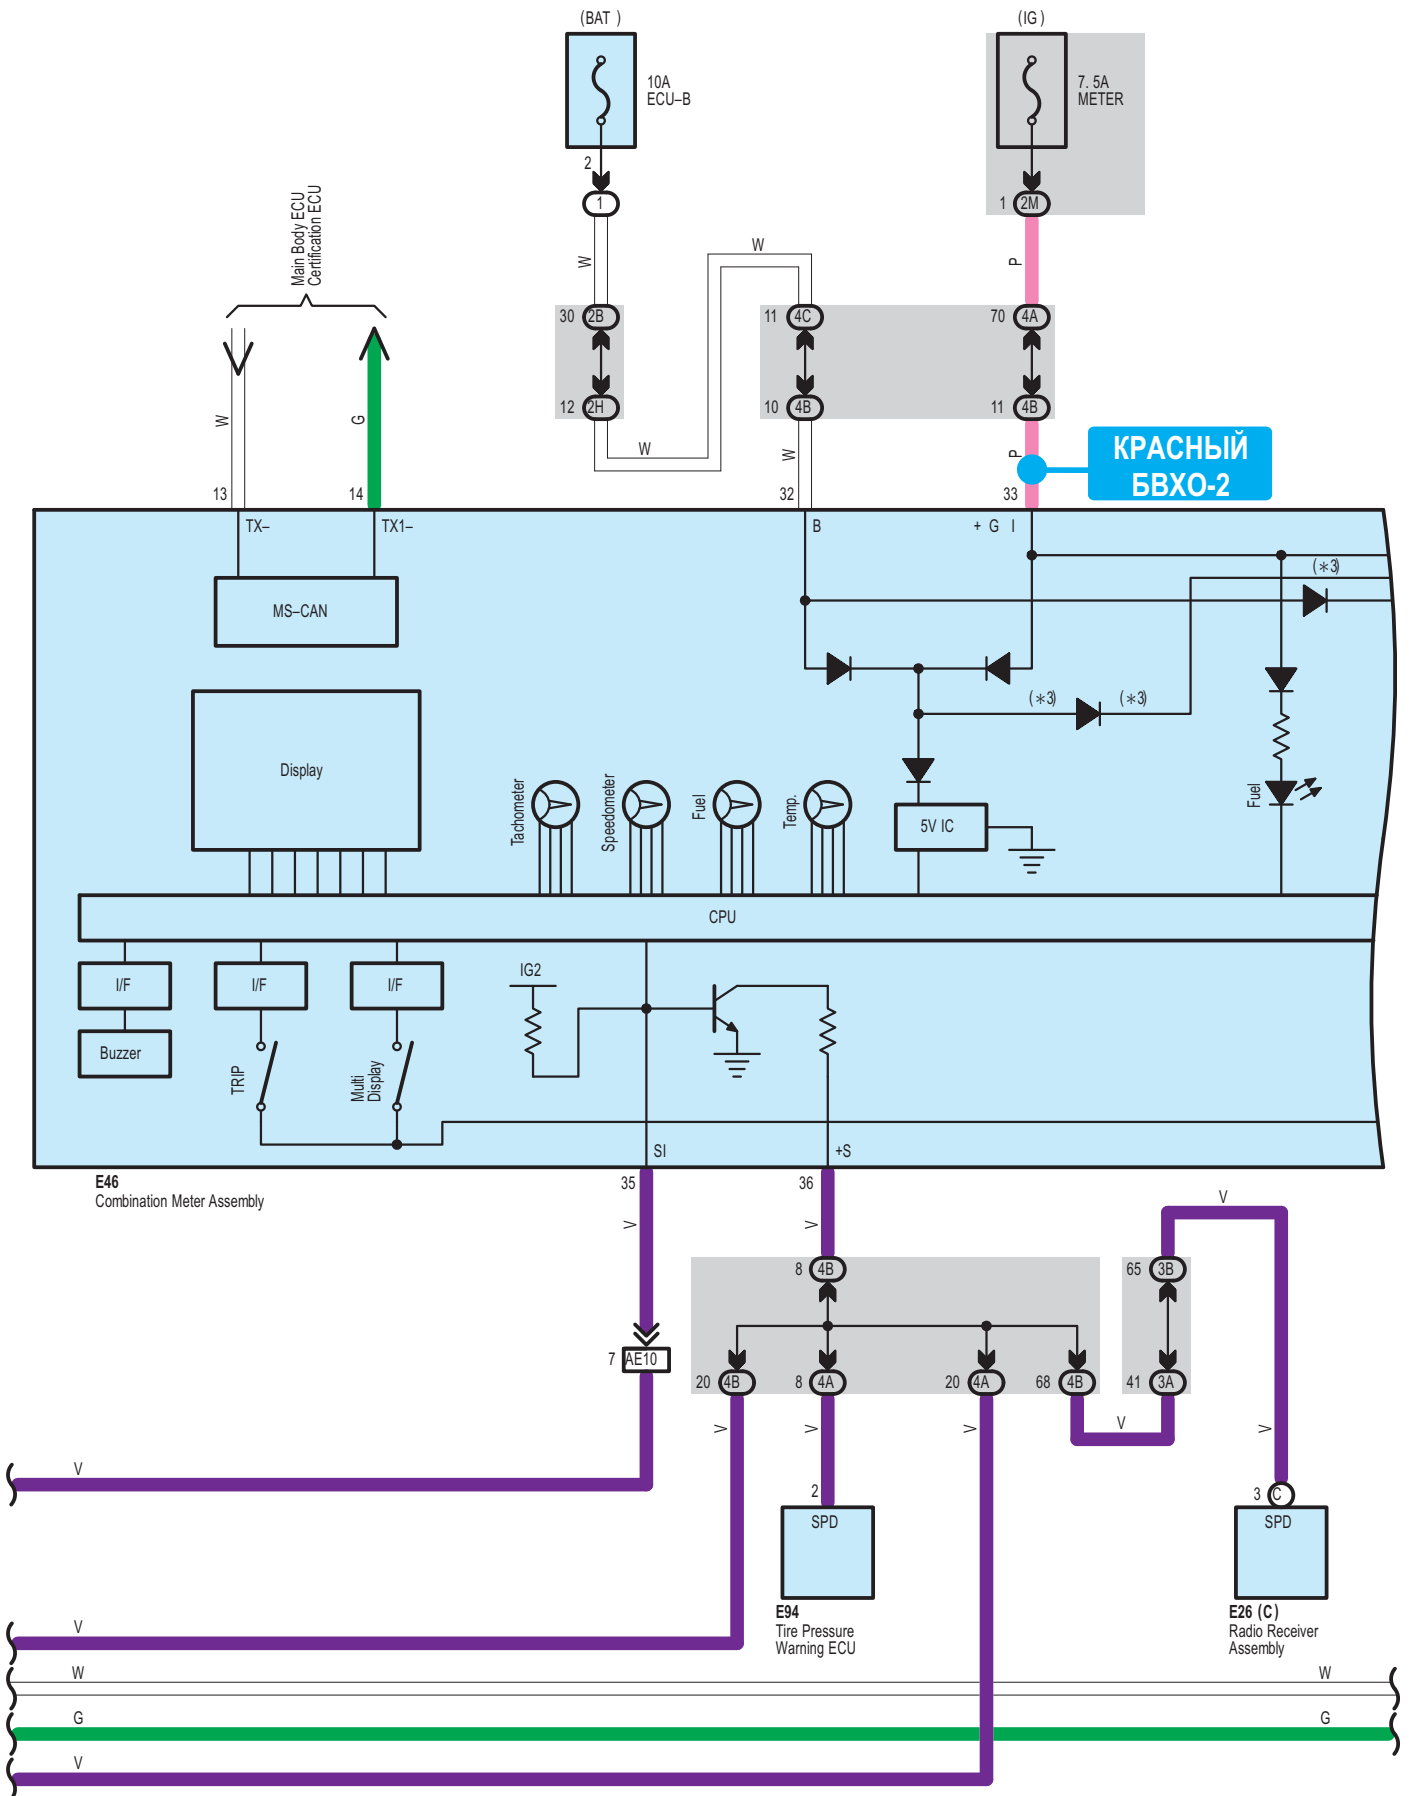

КОРИЧНЕВЫЙ
БВХО-2

*3 : Optitron Meter
 *4 : Except Optitron Meter

E46
Combination Meter Assembly

Front Fog Light <Except TMC Made>