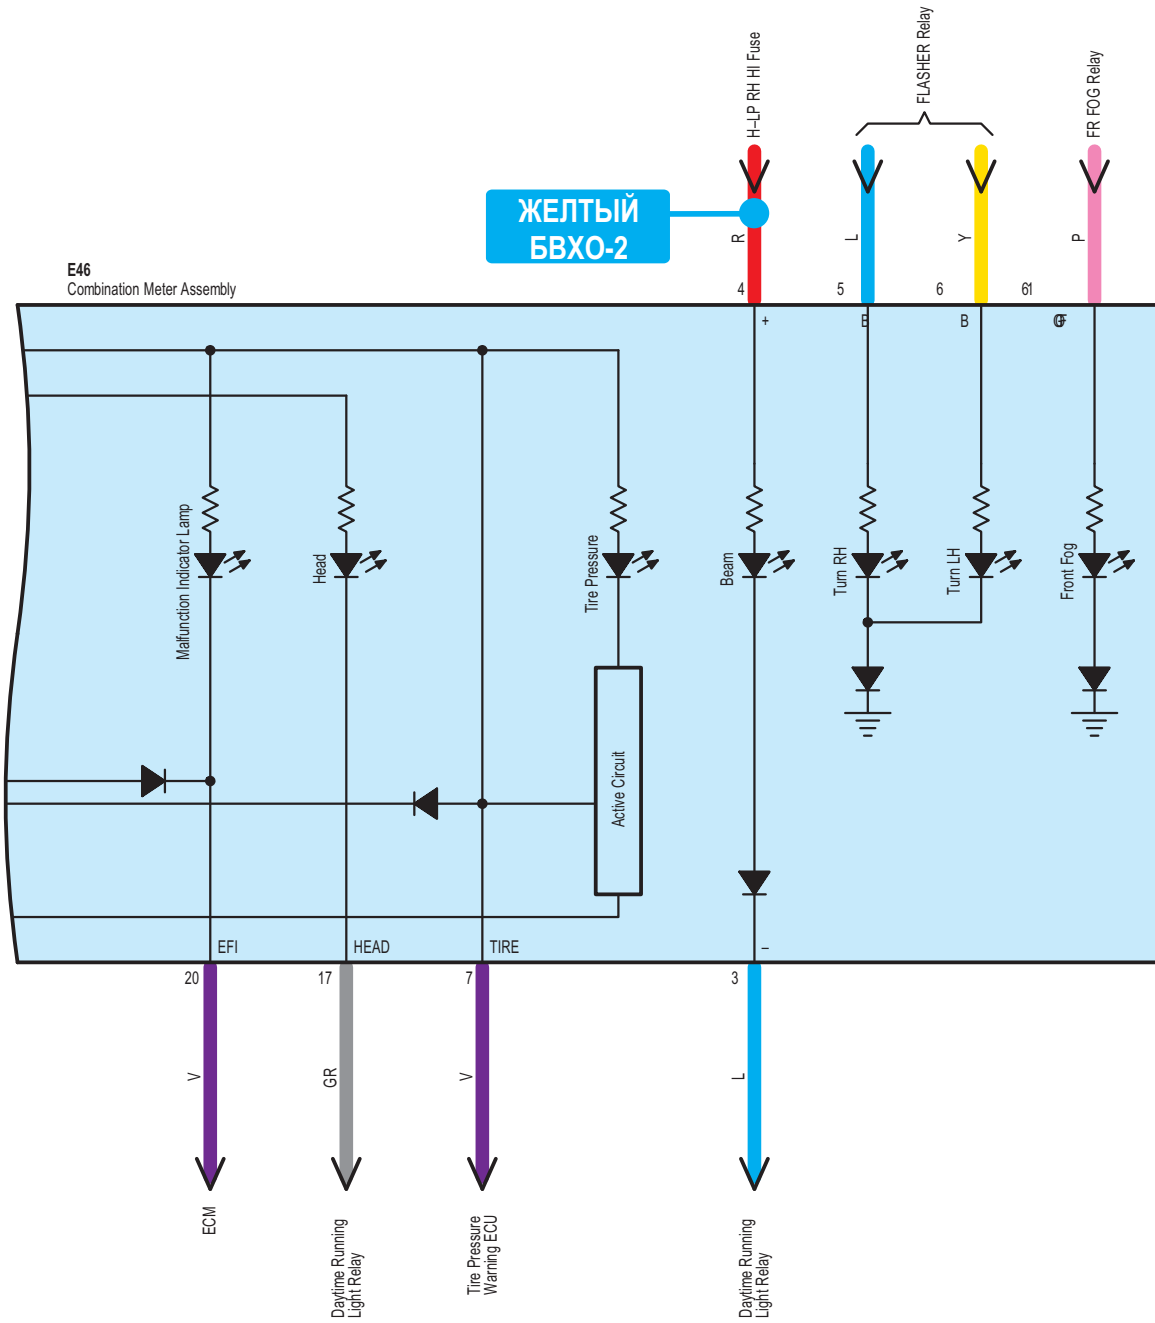

КОРИЧНЕВЫЙ
БВХО-2

*3 : Optitron Meter
 *4 : Except Optitron Meter

E46
Combination Meter Assembly

Front Fog Light <Except TMC Made>