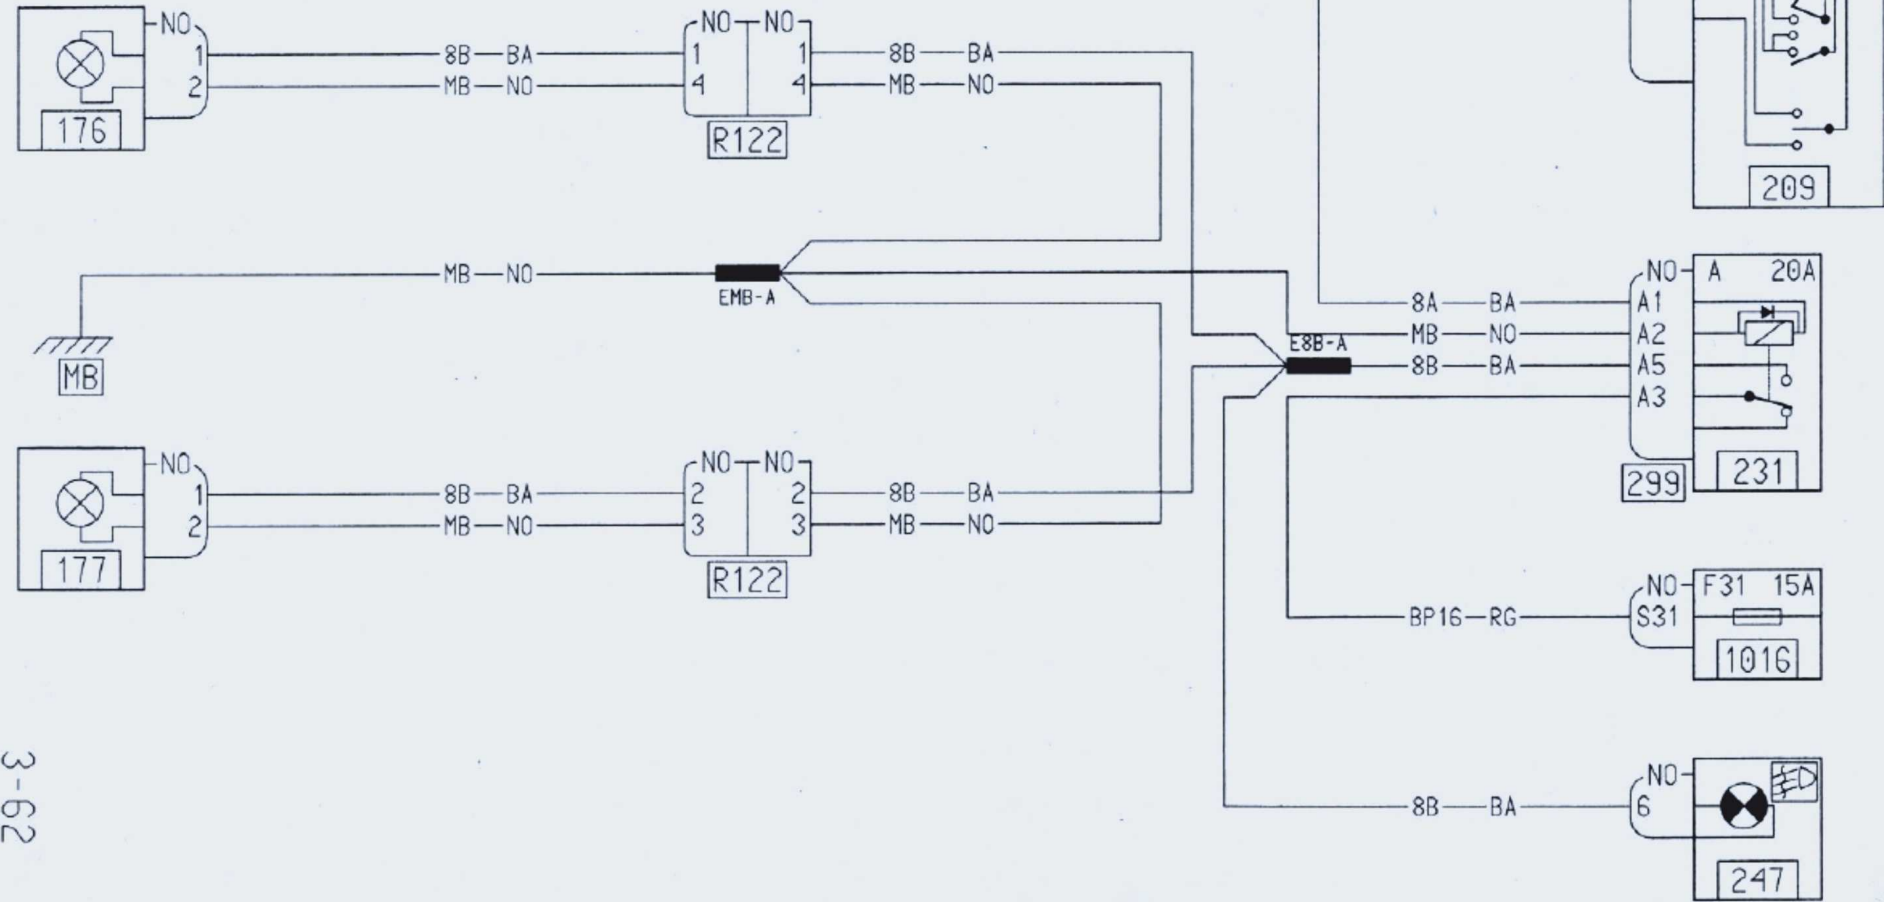

H79  
11

Автомобильное реле 12V

Белый  
БВХ01

Черный  
БВХ01

Вариант подключения фар ближнего света.

3-38

H79  
11

Вариант включения противотуманных фар.

БЕЛЫЙ  
БХВО1

3-62