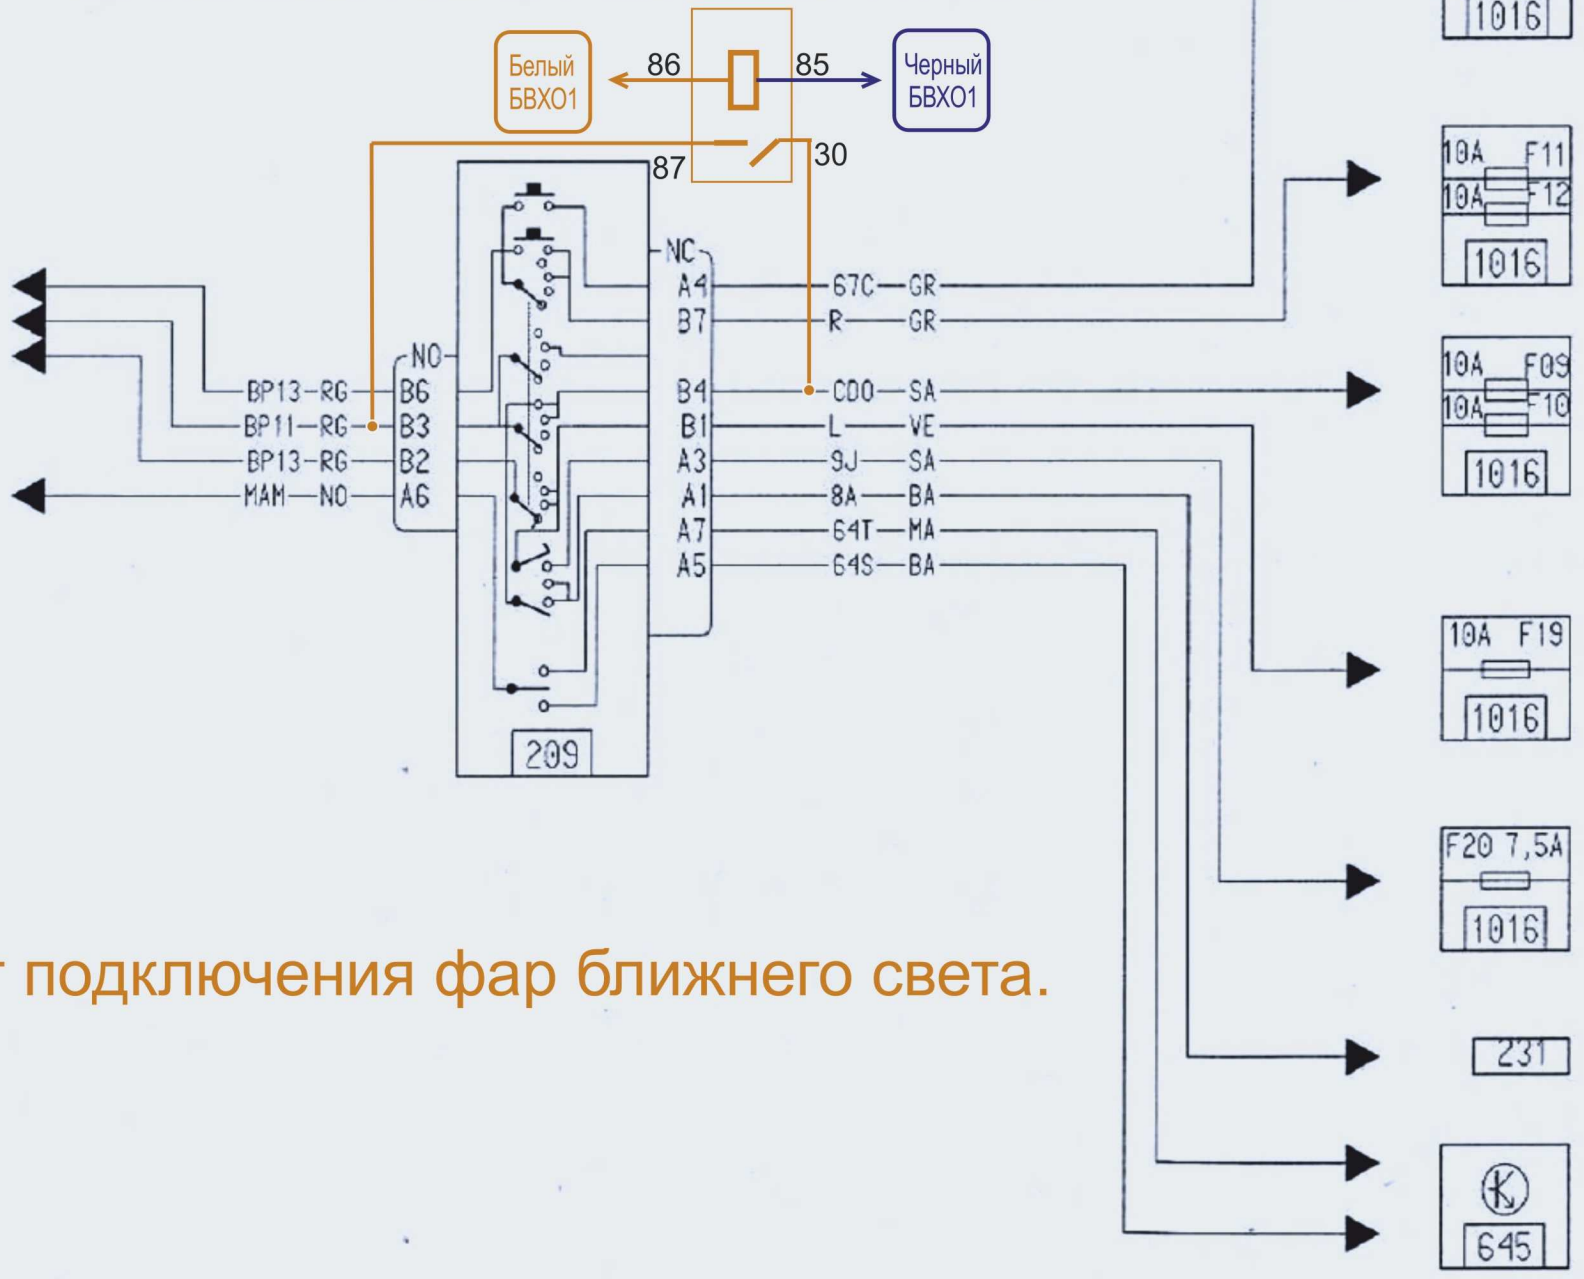

H79  
11

Автомобильное реле 12V

Белый  
БВХ01

Черный  
БВХ01

Вариант подключения фар ближнего света.

3-38

H79  
11

Вариант включения противотуманных фар.