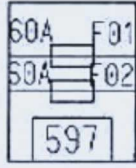

H79  
11

Автомобильное реле 12V

Белый  
БВХ01

Черный  
БВХ01

Вариант подключения фар ближнего света.

3-38

H79  
11

Вариант включения противотуманных фар.